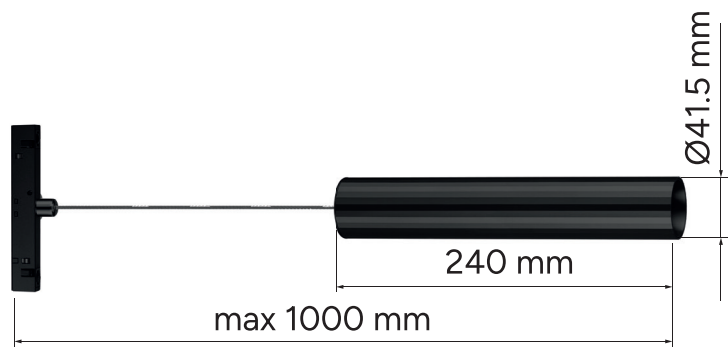

GENESIS

GENESIS Lampa zwieszana TUBE 15 W 4000 K

GENESIS Magnetic light suspended TUBE 15 W 4000 K

Colour / Kolor	Index	EAN	Symbol
black / czarny	37-0037-10	5904405954683	LN-GENESIS-TUBE-15W

- > 5-year warranty
- > 48 V low voltage tracklight system
- > High colour rendering index CRI Ra ≥ 90
- > Magnet-mounted - easy adjustment of lamp's position
- > User's safety - heavier lamps' physical lock
- > Vertical installation - can be used on ceilings and walls
- > Modular design - add/change/move lamps easily
- > Universal - large collection of lamps

- > 5 lat gwarancji
- > 48 V niskonapięciowy system szynoprzewodów
- > Wysoki współczynnik odwzorowania barw CRI Ra ≥ 90
- > Montaż na magnes - łatwość dostosowania położenia lamp
- > Bezpieczeństwo użytkownika - dodatkowa fizyczna blokada wypięcia
- > Montaż naścienny - możliwe kompozycje zarówno na suficie jak i ścianach
- > Modułowy system - dodawaj/zmieniaj/przenoś lampy dowolnie
- > Uniwersalne - szeroki wybór dostępnych lamp

TECHNICAL DATA DANE TECHNICZNE

Input Voltage Napięcie wejściowe	48 V DC	SDCM Jenolitość barwy w stopniach MacAdam'a	≤ 3
Power Moc	15 W	CRI Ra Współczynnik oddawania barw	≥ 90
Luminous efficacy - lamp Skuteczność świetlna lampy	65 lm/W	Beam angle Kąt świecenia	24°
Total luminous flux Całkowity strumień świetlny	975 lm	Ingress protection Stopień ochrony IP	IP20
Luminous efficacy - light source Skuteczność świetlna - źródło	120 lm/W	Warranty Gwarancja	5 years 5 lat
Light source luminous flux Całkowity strumień świetlny źródła	1800 lm	L70/B50 lifetime Trwałość L70/B50	50 000 h
Colour temperature (CCT) Skorelowana temperatura barwowa	4000 K	Operating temperature - range Zakres temperatury pracy / Arbeitstemperatur	-20°C – 45°C
Symbol	LN-GENESIS-TUBE-15W	ON / OFF cycles Cykle włącz / wyłącz	10 000
Index Indeks	37-0037-10	Housing material Materiał wykonania obudowy	Aluminium Aluminium
EAN	59044405954683	Dimensions (diameter x height) Wymiary (średnica x wysokość)	Ø41.5 x 240 mm