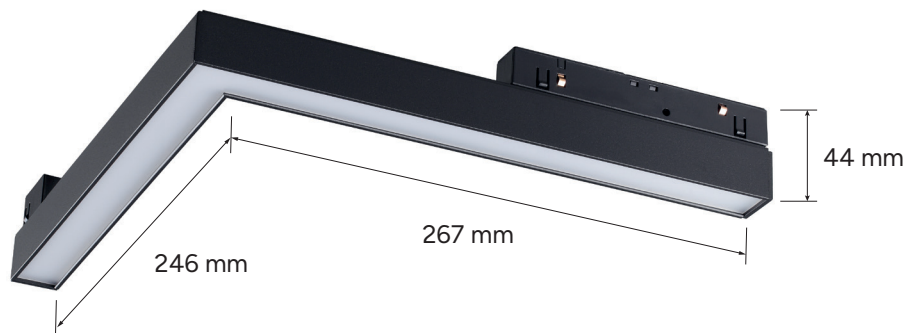

GENESIS

GENESIS Lampa liniowa kątowna H 24 W 4000 K

GENESIS Magnetic light LINEAR-H 24 W 4000 K

TECHNICAL DATA DANE TECHNICZNE

Input Voltage Napięcie wejściowe	48 V DC	SDCM Jenolitość barwy w stopniach MacAdam'a	≤5
Power Moc	24 W	CRI Ra Współczynnik oddawania barw	≥ 90
Luminous efficacy - lamp Skuteczność świetlna lampy	50 lm/W	Beam angle Kąt świecenia	110°
Total luminous flux Całkowity strumień świetlny	1200 lm	Ingress protection Stopień ochrony IP	IP20
Luminous efficacy - light source Skuteczność świetlna - źródło	140 lm/W	Warranty Gwarancja	5 years 5 lat
Light source luminous flux Całkowity strumień świetlny źródła	3360 lm	L70/B50 lifetime Trwałość L70/B50	50 000 h
Colour temperature (CCT) Skorelowana temperatura barwowa	4000 K	Operating temperature - range Zakres temperatury pracy / Arbeitstemperatur	-20°C – 45°C
Symbol	LN-GENESIS-LINEARH24	ON / OFF cycles Cykle włącz / wyłącz	10 000
Index Indeks	37-0033-10	Housing material Materiał wykonania obudowy	Aluminium Aluminium
EAN	59044405954645	Dimensions (length x width x height) Wymiary (długość x szerokość x wysokość)	246 x 267 x 22 x 44 mm

¹ This product contains a light source of energy efficiency class E.

¹ Ten produkt zawiera źródło światła o klasie efektywności energetycznej E.

Made in PRC for: LED Labs S.A., Zakopiańska 2C, 30-418 Kraków, Poland | Kontakt / Contact us: info@led-labs.pl