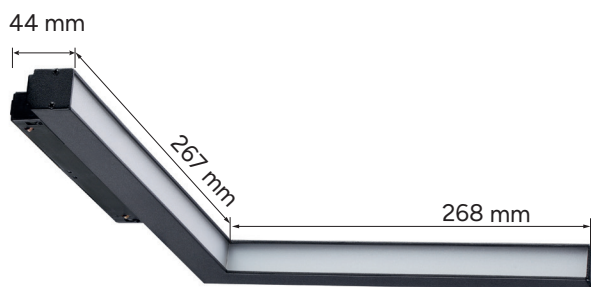

GENESIS

GENESIS Lampa liniowa kątowna W 24W 4000K

GENESIS Magnetic light LINEAR-W 90° 24W

Colour / Kolor	Index	EAN	Symbol
black / czarny	37-0032-10	5904405954638	LN-GENESIS-LINEARV24

¹This product contains a light source of energy efficiency class E.

GENESIS

GENESIS Lampa liniowa kątowa W 24 W 4000 K

GENESIS Magnetic light LINEAR-W 90° 24 W

TECHNICAL DATA DANE TECHNICZNE

Input Voltage Napięcie wejściowe	48 V DC	SDCM Jenolitość barwy w stopniach MacAdam'a	≤5
Power Moc	24 W	CRI Ra Współczynnik oddawania barw	≥ 90
Luminous efficacy - lamp Skuteczność świetlna lampy	50 lm/W	Beam angle Kąt świecenia	110°
Total luminous flux Całkowity strumień świetlny	1200 lm	Ingress protection Stopień ochrony IP	IP20
Luminous efficacy - light source Skuteczność świetlna - źródło	140 lm/W	Warranty Gwarancja	5 years 5 lat
Light source luminous flux Całkowity strumień świetlny źródła	3360 lm	L70/B50 lifetime Trwałość L70/B50	50 000 h
Colour temperature (CCT) Skorelowana temperatura barwowa	4000 K	Operating temperature - range Zakres temperatury pracy / Arbeitstemperatur	-20°C – 45°C
Symbol	LN-GENESIS-LINEARV24	ON / OFF cycles Cykle włącz / wyłącz	10 000
Index Indeks	37-0032-10	Housing material Materiał wykonania obudowy	Aluminium Aluminium
EAN	59044405954638	Dimensions (length x width x height) Wymiary (długość x szerokość x wysokość)	267 x 268 x 22 x 44 mm