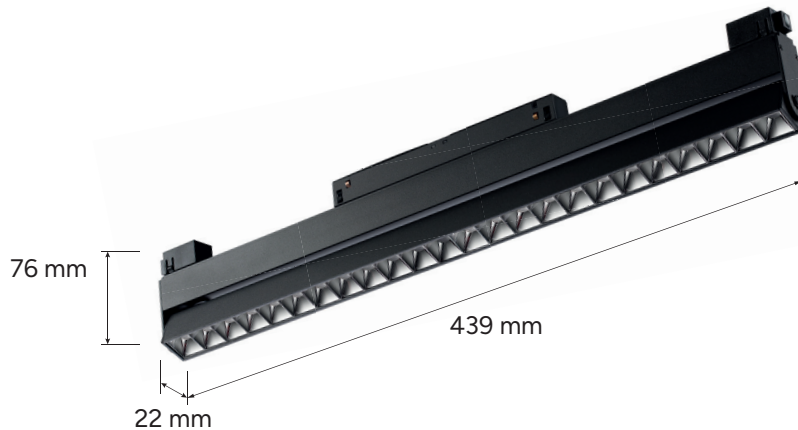

GENESIS

GENESIS Lampa liniowa GRILLE+ 24 W 4000 K

GENESIS Magnetic light GRILLE+ 24 W 4000 K

TECHNICAL DATA DANE TECHNICZNE

Input Voltage Napięcie wejściowe	48 V DC	SDCM Jenolitość barwy w stopniach MacAdam'a	≤ 3
Power Moc	24 W	CRI Ra Współczynnik oddawania barw	≥ 90
Luminous efficacy - lamp Skuteczność świetlna lampy	60 lm/W	Beam angle Kąt świecenia	36°
Total luminous flux Całkowity strumień świetlny	1440 lm	Ingress protection Stopień ochrony IP	IP20
Luminous efficacy - light source Skuteczność świetlna - źródło	140 lm/W	Warranty Gwarancja	5 years 5 lat
Light source luminous flux Całkowity strumień świetlny źródła	3360 lm	L70/B50 lifetime Trwałość L70/B50	50 000 h
Colour temperature (CCT) Skorelowana temperatura barwowa	4000 K	Operating temperature - range Zakres temperatury pracy / Arbeitstemperatur	-20°C – 45°C
Symbol	LN-GENESIS-GRILLE+24	ON / OFF cycles Cykle włącz / wyłącz	10 000
Index Indeks	37-0031-10	Housing material Materiał wykonania obudowy	Aluminium Aluminium
EAN	59044405954621	Dimensions (length x width x height) Wymiary (długość x szerokość x wysokość)	439 x 22 x 76 mm

This product contains a light source of energy efficiency class E.
Ten produkt zawiera źródło światła o klasie efektywności energetycznej E.