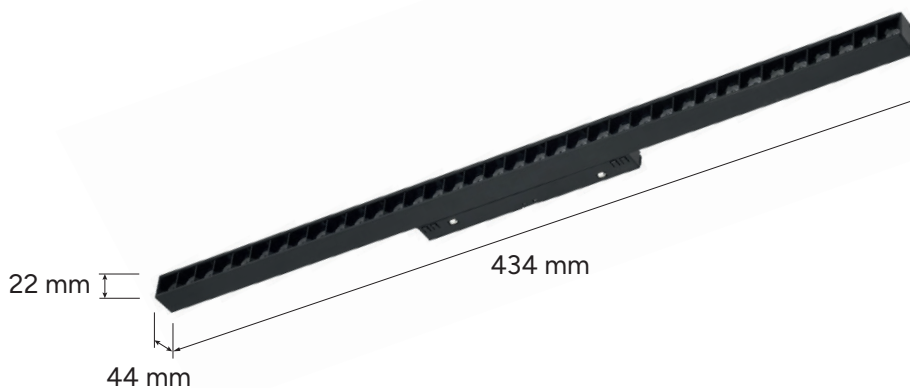

GENESIS

GENESIS Lampa liniowa GRILLE 24 W 4000 K

GENESIS Magnetic light GRILLE 24 W 4000 K

TECHNICAL DATA DANE TECHNICZNE

Input Voltage Napięcie wejściowe	48 V DC	SDCM Jenolitość barwy w stopniach MacAdam'a	≤ 3
Power Moc	24 W	CRI Ra Współczynnik oddawania barw	≥ 90
Luminous efficacy - lamp Skuteczność świetlna lampy	60 lm/W	Beam angle Kąt świecenia	36°
Total luminous flux Całkowity strumień świetlny	1440 lm	Ingress protection Stopień ochrony IP	IP20
Luminous efficacy - light source Skuteczność świetlna - źródło	140 lm/W	Warranty Gwarancja	5 years 5 lat
Light source luminous flux Całkowity strumień świetlny źródła	3360 lm	L70/B50 lifetime Trwałość L70/B50	50 000 h
Colour temperature (CCT) Skorelowana temperatura barwowa	4000 K	Operating temperature - range Zakres temperatury pracy / Arbeitstemperatur	-20°C – 45°C
Symbol	LN-GENESIS-GRILLE-24	ON / OFF cycles Cykle włącz / wyłącz	10 000
Index Indeks	37-0028-10	Housing material Materiał wykonania obudowy	Aluminium Aluminium
EAN	5904405954591	Dimensions (length x width x height) Wymiary (długość x szerokość x wysokość)	434 x 22 x 44 mm

¹This product contains a light source of energy efficiency class E.

¹Ten produkt zawiera źródło światła o klasie efektywności energetycznej E.

Made in PRC for: LED Labs S.A., Zakopiańska 2C, 30-418 Kraków, Poland | Kontakt / Contact us: info@led-labs.pl