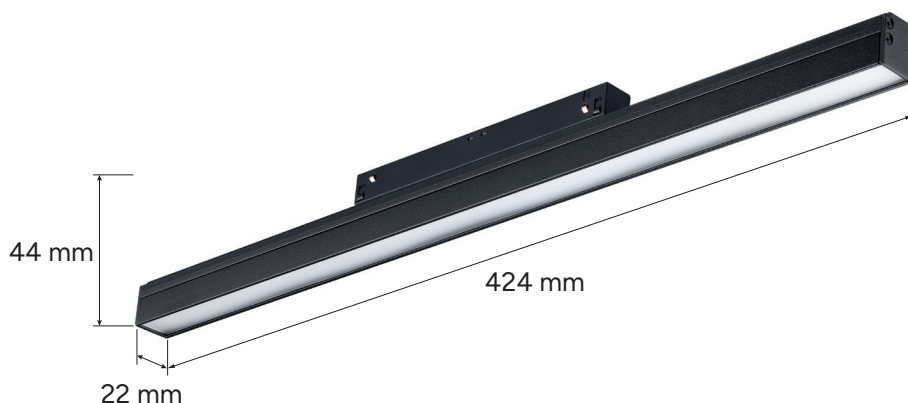

GENESIS

GENESIS Lampa liniowa LINEAR 24 W 4000 K

GENESIS Magnetic light LINEAR 24 W 4000 K

TECHNICAL DATA DANE TECHNICZNE

Input Voltage Napięcie wejściowe	48 V DC	SDCM Jenolitość barwy w stopniach MacAdam'a	≤ 3
Power Moc	24 W	CRI Ra Współczynnik oddawania barw	≥ 90
Luminous efficacy - lamp Skuteczność świetlna lampy	50 lm/W	Beam angle Kąt świecenia	110°
Total luminous flux Całkowity strumień świetlny	1200 lm	Ingress protection Stopień ochrony IP	IP20
Luminous efficacy - light source Skuteczność świetlna - źródło	140 lm/W	Warranty Gwarancja	5 years 5 lat
Light source luminous flux Całkowity strumień świetlny źródła	3360 lm	L70/B50 lifetime Trwałość L70/B50	50 000 h
Colour temperature (CCT) Skorelowana temperatura barwowa	4000 K	Operating temperature - range Zakres temperatury pracy / Arbeitstemperatur	-20°C – 45°C
Symbol	LN-GENESIS-LINEAR-24	ON / OFF cycles Cykle włącz / wyłącz	10 000
Index Indeks	37-0024-10	Housing material Materiał wykonania obudowy	Aluminium Aluminium
EAN	59044405954553	Dimensions (length x width x height) Wymiary (długość x szerokość x wysokość)	434 x 22 x 44 mm

¹This product contains a light source of energy efficiency class E.

¹Ten produkt zawiera źródło światła o klasie efektywności energetycznej E.

Non dimmable

Made in PRC for: LED Labs S.A., Zakopiańska 2C, 30-418 Kraków, Poland | Kontakt / Contact us: info@led-labs.pl