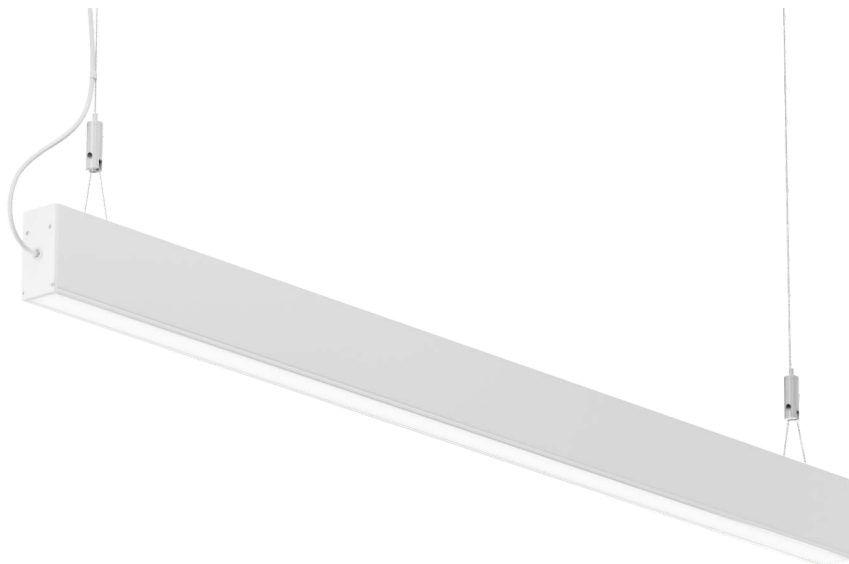

Liniowa oprawa oświetleniowa Dulio LUMINES Lighting

DULIO
by **LUMINES**[®]
LIGHTING

Liniowa oprawa LED Lumines Lighting dedykowana jest głównie do użytku wewnętrznego. Znajduje zastosowanie jako źródło światła głównego oraz dekoracyjnego. Ze względu na swój prosty design pozwala na aranżacje wnętrz o zróżnicowanym charakterze.

Dokładna długość oprawy [mm]	613
Wysokość oprawy [mm]	88,5
Głębokość oprawy [mm]	43
Napięcie wejściowe	220-240V AC
Całkowity strumień świetlny [lm] / Użyteczny strumień świetlny [lm] w kuli 360°	4630
Temperatura barwowa CCT [K]	4000
Kolor	Biały lakierowany

ENERGY

LUMINES Lighting
LUM-DULIOB-60-4K

A
B
C
D
E
F
G

E

38
kWh/1000h

2019/2015

ZESTAW ZAWIERA

Oprawa LED	Aluminium
Źródło światła	LED Samsung
Materiał przesłony	PMMA
Kolor przesłony	Mleczny
Zestaw zawiesi montażowych	
Linka	1250 mm x 1,2 mm
Linka z kulką	100 mm
Blokada linki	M4 9x29 niklowana
Nypel	M10x1 niklowany
Uchwyt stropowy	15x15 M10x1 niklowany

PARAMETRY

Symbol	LUM-DULIOB-60-4K
Indeks	26-0000-20
Waga z opakowaniem [kg]	2,3
Moc trybie włączenia [W]	38
Klasa efektywności energetycznej	E
Moc w trybie czuwania [W]	0
Współczynnik mocy	0,95
Skuteczność świetlna [lm/W]	119,8
Światłość szczytowa [cd/klm]	303,17
CRI Ra	>80
R9	11