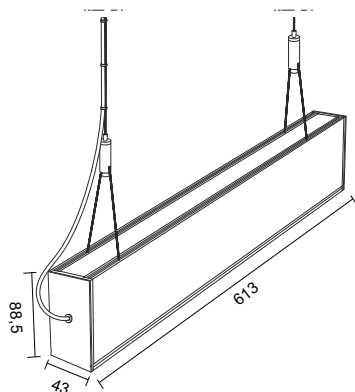

Liniowa oprawa oświetleniowa Dulio LUMINES Lighting

DULIO
by **LUMINES**[®]
LIGHTING

Liniowa oprawa LED Lumines Lighting dedykowana jest głównie do użytku wewnętrznego. Znajduje zastosowanie jako źródło światła głównego oraz dekoracyjnego. Ze względu na swój prosty design pozwala na aranżacje wnętrz o zróżnicowanym charakterze.

Dokładna długość oprawy [mm]	613
Wysokość oprawy [mm]	88,5
Głębokość oprawy [mm]	43
Napięcie wejściowe	220-240V AC
Całkowity strumień świetlny [lm] / Użyteczny strumień świetlny [lm] w kuli 360°	4630
Temperatura barwowa CCT [K]	4000
Kolor	Biały lakierowany

ENERGY

LUMINES Lighting
LUM-DULIOB-60-4K

A
B
C
D
E
F
G

E

38
kWh/1000h

2019/2015

ZESTAW ZAWIERA

Oprawa LED	Aluminium
Źródło światła	LED Samsung
Materiał przesłony	PMMA
Kolor przesłony	Mleczny
Zestaw zawiesi montażowych	
Linka	1250 mm x 1,2 mm
Linka z kulką	100 mm
Blokada linki	M4 9x29 niklowana
Nypel	M10x1 niklowany
Uchwyt stropowy	15x15 M10x1 niklowany