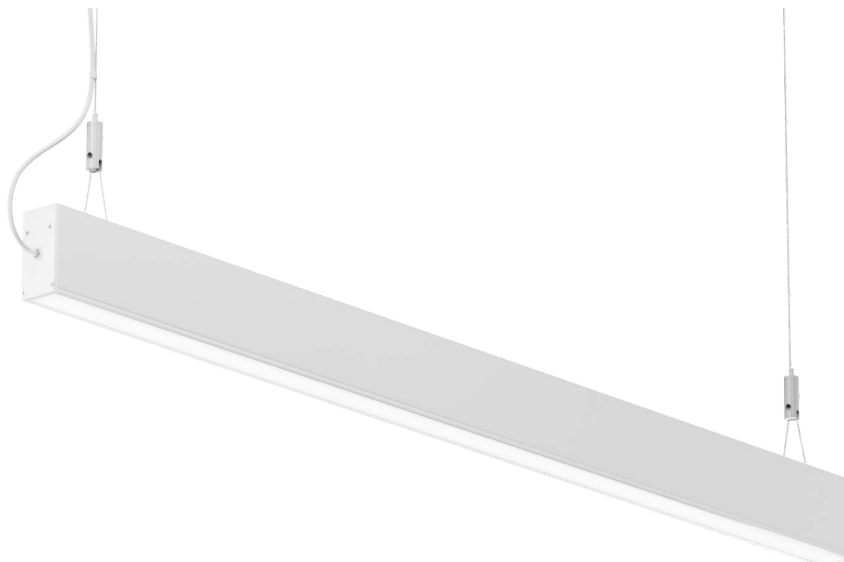

Liniowa oprawa oświetleniowa Dulio LUMINES Lighting

DULIO
by **LUMINES**[®]
LIGHTING

Liniowa oprawa LED Lumines Lighting dedykowana jest głównie do użytku wewnętrznego. Znajduje zastosowanie jako źródło światła głównego oraz dekoracyjnego. Ze względu na swój prosty design pozwala na aranżacje wnętrz o zróżnicowanym charakterze.

Dokładna długość oprawy [mm]	1813
Wysokość oprawy [mm]	88,5
Głębokość oprawy [mm]	43
Napięcie wejściowe	220-240V AC
Całkowity strumień świetlny [lm] / Użyteczny strumień świetlny [lm] w kuli 360°	14000
Temperatura barwowa CCT [K]	4000
Kolor	Biały lakierowany

ENERGY

LUMINES Lighting
LUM-DULIOB-180-4K

A
B
C
D
E
F
G

E

117
kWh/1000h

2019/2015

ZESTAW ZAWIERA

Oprawa LED	Aluminium
Źródło światła	LED Samsung
Materiał przesłony	PMMA
Kolor przesłony	Mleczny
Zestaw zawiesi montażowych	
Linka	1250 mm x 1,2 mm
Linka z kulką	100 mm
Blokada linki	M4 9x29 niklowana
Nypel	M10x1 niklowany
Uchwyt stropowy	15x15 M10x1 niklowany

PARAMETRY

Symbol	LUM-DULIOB-180-4K
Indeks	26-0000-19
Waga z opakowaniem [kg]	5,36
Moc trybie włączenia [W]	116,5
Klasa efektywności energetycznej	E
Moc w trybie czuwania [W]	0
Współczynnik mocy	0,97
Skuteczność świetlna [lm/W]	118,6
Światłość szczytowa [cd/klm]	306,71
CRI Ra	>80
R9	11