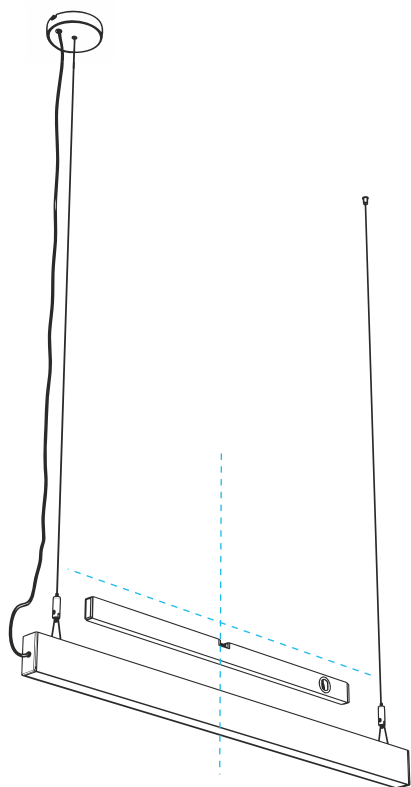

Jak zamontować?

Zeskanuj QR kod, aby
zobaczyć film instruktażowy