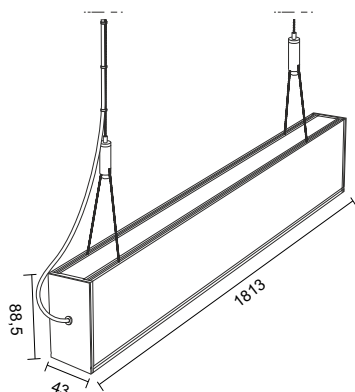

Liniowa oprawa oświetleniowa Dulio LUMINES Lighting

DULIO
by **LUMINES**[®]
LIGHTING

Liniowa oprawa LED Lumines Lighting dedykowana jest głównie do użytku wewnętrznego. Znajduje zastosowanie jako źródło światła głównego oraz dekoracyjnego. Ze względu na swój prosty design pozwala na aranżacje wnętrz o zróżnicowanym charakterze.

Dokładna długość oprawy [mm]	1813
Wysokość oprawy [mm]	88,5
Głębokość oprawy [mm]	43
Napięcie wejściowe	220-240V AC
Całkowity strumień świetlny [lm] / Użyteczny strumień świetlny [lm] w kuli 360°	14000
Temperatura barwowa CCT [K]	4000
Kolor	Biały lakierowany

ENERGY

LUMINES Lighting
LUM-DULIOB-180-4K

A
B
C
D
E
F
G

E

117
kWh/1000h

2019/2015

ZESTAW ZAWIERA

Oprawa LED	Aluminium
Źródło światła	LED Samsung
Materiał przesłony	PMMA
Kolor przesłony	Mleczny
Zestaw zawiesi montażowych	
Linka	1250 mm x 1,2 mm
Linka z kulką	100 mm
Blokada linki	M4 9x29 niklowana
Nypel	M10x1 niklowany
Uchwyt stropowy	15x15 M10x1 niklowany