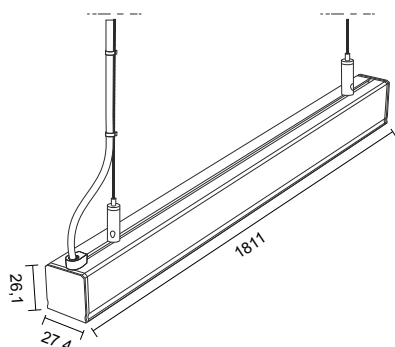

# Liniowa oprawa oświetleniowa Dileda LUMINES Lighting

**DILEDA**  
by LUMINES<sup>®</sup>  
LIGHTING

Liniowa oprawa LED Lumines Lighting dedykowana jest głównie do użytku wewnętrznego. Znajduje zastosowanie jako źródło światła głównego oraz dekoracyjnego. Ze względu na swój prosty design pozwala na aranżacje wnętrz o zróżnicowanym charakterze.

Dokładna długość oprawy [mm]	1811
Wysokość oprawy [mm]	26,1
Głębokość oprawy [mm]	27,4
Napięcie wejściowe	220-240V AC
Użyteczny strumień świetlny [lm] w stożku 120°	2980
Temperatura barwowa CCT [K]	3900
Kolor	Srebrny anodowany

**ZESTAW ZAWIERA**

Oprawa LED	Aluminium
Źródło światła	LED Samsung
Materiał przesłony	PMMA
Kolor przesłony	Mleczny
Zestaw zawiesi montażowych	
Linka	1250 mm x 1,2 mm
Blokada linki	M4 9x29 niklowana
Nypel	M10x1 niklowany
Uchwyt stropowy	15x15 M10x1 niklowany

**PARAMETRY**

<b>Symbol</b>	<b>LUM-DILEDAS-180-4K</b>
Indeks	26-0000-16
Waga z opakowaniem [kg]	2,72
Moc trybie włączenia [W]	38,5
Klasa efektywności energetycznej	F
Moc w trybie czuwania [W]	0
Współczynnik mocy	0,95
Całkowity strumień świetlny [lm]	3430
Skuteczność świetlna [lm/W]	88,8
Światłość szczytowa [cd/klm]	500,8
CRI Ra	>80
R9	11