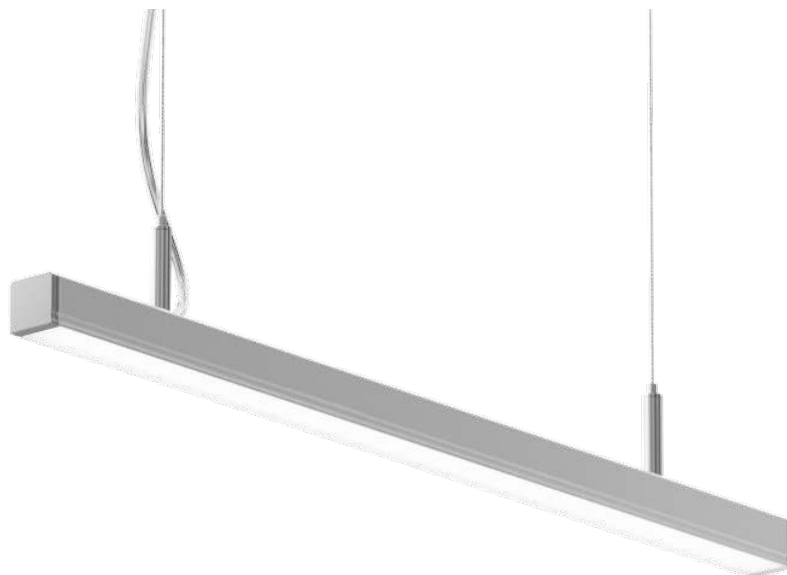

# Liniowa oprawa oświetleniowa Dileda LUMINES Lighting

**DILEDA**  
by LUMINES<sup>®</sup>  
LIGHTING

Liniowa oprawa LED Lumines Lighting dedykowana jest głównie do użytku wewnętrznego. Znajduje zastosowanie jako źródło światła głównego oraz dekoracyjnego. Ze względu na swój prosty design pozwala na aranżacje wnętrz o zróżnicowanym charakterze.

Dokładna długość oprawy [mm]	1811
Wysokość oprawy [mm]	26,1
Głębokość oprawy [mm]	27,4
Napięcie wejściowe	220-240V AC
Użyteczny strumień świetlny [lm] w stożku 120°	2980
Temperatura barwowa CCT [K]	3900
Kolor	Srebrny anodowany

**ZESTAW ZAWIERA**

Oprawa LED	Aluminium
Źródło światła	LED Samsung
Materiał przesłony	PMMA
Kolor przesłony	Mleczny
Zestaw zawiesi montażowych	
Linka	1250 mm x 1,2 mm
Blokada linki	M4 9x29 niklowana
Nypel	M10x1 niklowany
Uchwyt stropowy	15x15 M10x1 niklowany

**PARAMETRY**

<b>Symbol</b>	<b>LUM-DILEDAS-180-4K</b>
Indeks	26-0000-16
Waga z opakowaniem [kg]	2,72
Moc trybie włączenia [W]	38,5
Klasa efektywności energetycznej	F
Moc w trybie czuwania [W]	0
Współczynnik mocy	0,95
Całkowity strumień świetlny [lm]	3430
Skuteczność świetlna [lm/W]	88,8
Światłość szczytowa [cd/klm]	500,8
CRI Ra	>80
R9	11