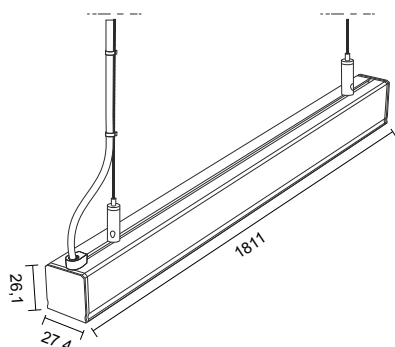

# Liniowa oprawa oświetleniowa Dileda LUMINES Lighting

**DILEDA**  
by **LUMINES**<sup>®</sup>  
LIGHTING

Liniowa oprawa LED Lumines Lighting dedykowana jest głównie do użytku wewnętrznego. Znajduje zastosowanie jako źródło światła głównego oraz dekoracyjnego. Ze względu na swój prosty design pozwala na aranżacje wnętrz o zróżnicowanym charakterze.

Dokładna długość oprawy [mm]	1811
Wysokość oprawy [mm]	26,1
Głębokość oprawy [mm]	27,4
Napięcie wejściowe	220-240V AC
Użyteczny strumień świetlny [lm] w stożku 120°	3230
Temperatura barwowa CCT [K]	4000
Kolor	Biały lakierowany

**ENERGY**

LUMINES Lighting  
LUM-DILEDAB180-4K

**39**  
kWh/1000h

2019/2015

**ZESTAW ZAWIERA**

Oprawa LED	Aluminium
Źródło światła	LED Samsung
Materiał przesłony	PMMA
Kolor przesłony	Mleczny
Zestaw zawiesi montażowych	
Linka	1250 mm x 1,2 mm
Blokada linki	M4 9x29 niklowana
Nypel	M10x1 niklowany
Uchwyt stropowy	15x15 M10x1 niklowany