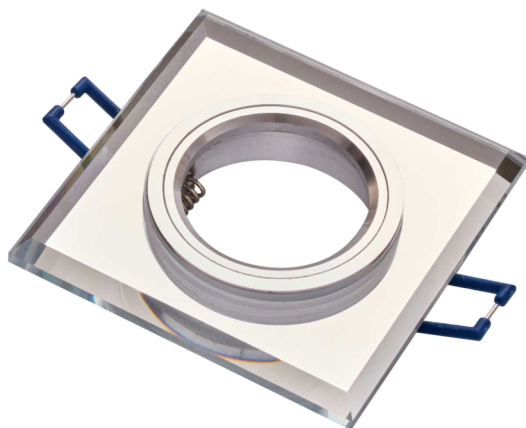

RIA

Ceiling lighting point fitting

TECHNICAL DATA DANE TECHNICZNE / TECHNISCHE DATEN

Shape Kształt / Gestalten	Square Kwadratowy / Quadrat	Montage Montaż / Installation	Recessed Wpuszczana / Vertieft
Material Materiał / Material	Glass Szkło / Glas	Dimensions Wymiary / Größe	90 x 25 x 8 mm
Regulation Regulacja / Verordnung	Fixed Stała / Fixiert	Mounting hole diameter Średnica otworu montażowego / Einbaurahmen Lochdurchmesser	60 mm
Colour / Index Kolor/Indeks / Farbe/Index	White / 20-1120-18 Biały / Weiß		
	Black / 20-1220-19 Czarny / Schwarz		