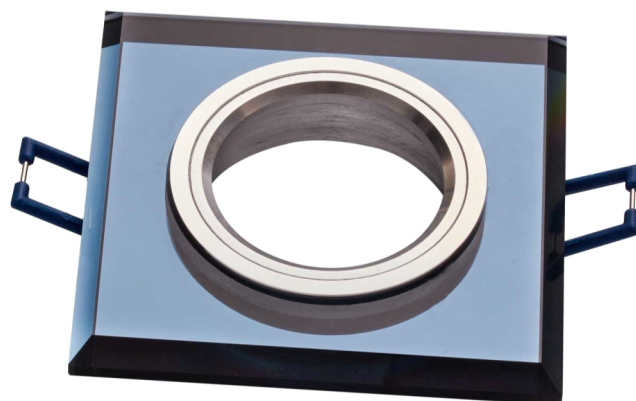

RIA

Ceiling lighting point fitting

TECHNICAL DATA DANE TECHNICZNE / TECHNISCHE DATEN

Shape Kształt / Gestalten	Square Kwadratowy / Quadrat	Montage Montaż / Installation	Recessed Wpuszczana / Vertieft
Material Materiał / Material	Glass Szkło / Glas	Dimensions Wymiary / Größe	90 x 25 x 8 mm
Regulation Regulacja / Verordnung	Fixed Stała / Fixiert	Mounting hole diameter Średnica otworu montażowego / Einbaurahmen Lochdurchmesser	60 mm
Colour / Index Kolor/Indeks / Farbe/Index	White / 20-1120-18 Biały / Weiß		
	Black / 20-1220-19 Czarny / Schwarz		