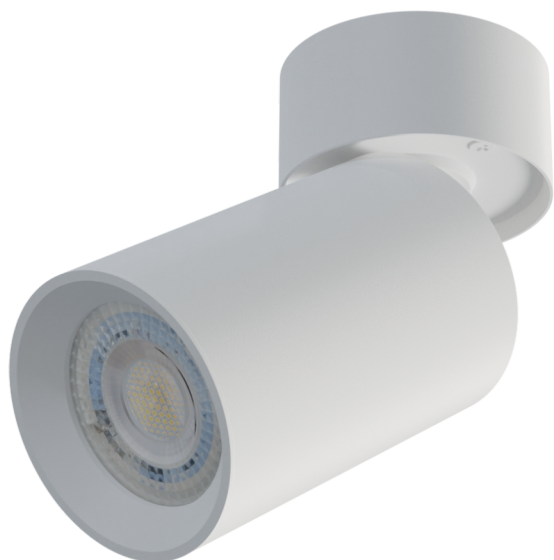

LOFT

Ceiling spotlight fixture

TECHNICAL DATA DANE TECHNICZNE / TECHNISCHE DATEN

Shape / Kształt / Gestalten: Round / Okrągły / Round

Material / Materiał / Material: Aluminium / Aluminium / Aluminum

Regulation / Regulacja / Verordnung: Adjustable / Ruchoma / Einstellbar

Colour / Index / Kolor / Indeks / Farbe / Index: White / 20-0002-08 / Biały / Weiß

Black / 20-0002-07 / Czarny / Schwarz

Accessory / Dodatek / Zubehör: Ring

Colour / Index / Kolor / Indeks / Farbe / Index: Gold / 20-0002-09 / Złoty / Gold

Montage / Montaż / Installation: Surface / Nawierzchniowy / Oberfläche

Dimensions / Wymiary / Größe: 60 x 120 mm

Ingress protection / Klasa szczelności / IP Klasse: IP20