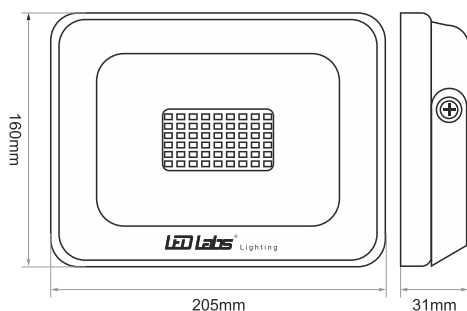

✓ Air Breather Valve
Zawór odpowietrzający /
Luftentlüftungsventil

TECHNICAL DATA DANE TECHNICZNE / TECHNISCHE DATEN

Power Moc / Nennleistung	50W
Input Voltage Napięcie wejściowe / Spannungsversorgung	220 - 240V 50 - 60Hz
Total luminous flux Całkowity strumień świetlny / Gesamtlichtstrom	4550 lm
Useful luminous flux 120° Użyteczny strumień świetlny 120° / Nützlicher Lichtstrom 120°	4000 lm
Luminous efficacy Skuteczność świetlna / Lichtausbeute	91 lm/W
Color Temperature Temperatura barwowa / Farbtemperatur	4000K

Dimension Wymiary / Größe	205mm x 160mm x 31mm
Weight Waga / Gewicht	0,785 kg
Housing Obudowa / Gehäuse	Full die-casting aluminium Odlew aluminium / Aluminiumdruckguss
PF	>0,9
Ra	80
Ingress protection rating Klasa szczelności / Dichtheitsklasse	IP 65
Impact resistance rating Klasa odporności mechanicznej / Mechanische Widerstandsfähigkeitsklasse	IK07
Index Indeks / Index	17-0000-10
EAN	5904405901229