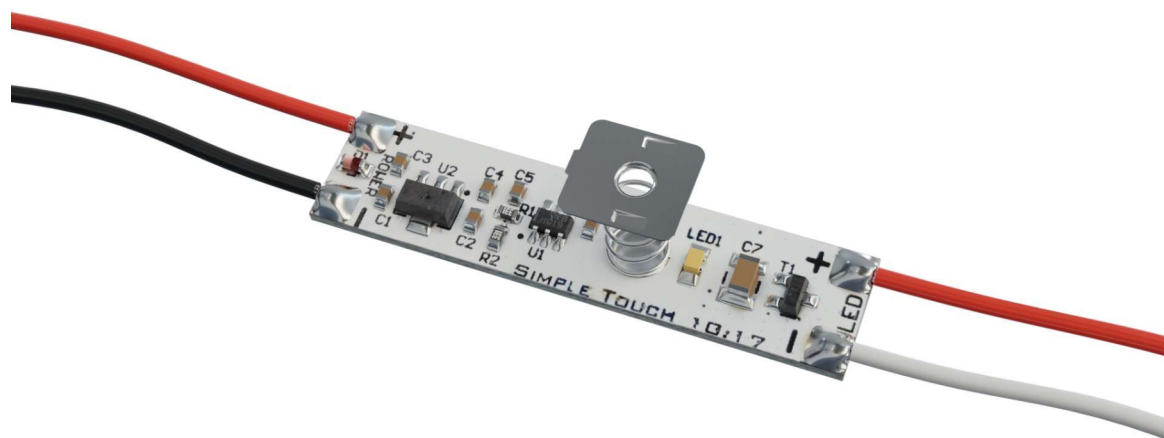

LED STRIP SWITCH

WŁĄCZNIK DOTYKOWY TOUCH Simple ON/OFF
TOUCH Simple ON/OFF

TECHNICAL DATA DANE TECHNICZNE / TECHNISCHE DATEN

Input voltage Napięcie wejściowe / Eingangsspannung	12V DC / 24V DC
Max. output current Max. prąd wyjściowy / Max. Ausgangsstrom	5A / 3A
Power Moc / Leistung	60W / 72W
Dimensions Wymiary / Größe	40x10mm

Range Zasięg / Reichweite	-
IP Użyteczny Strumień świetlny / Nützlicher Lichtstrom	IP20
Dimming Ściemnianie / Dimmen	No Nie / Nein
Certifications Certyfikaty / Zertifizierungen	CE, RoHS