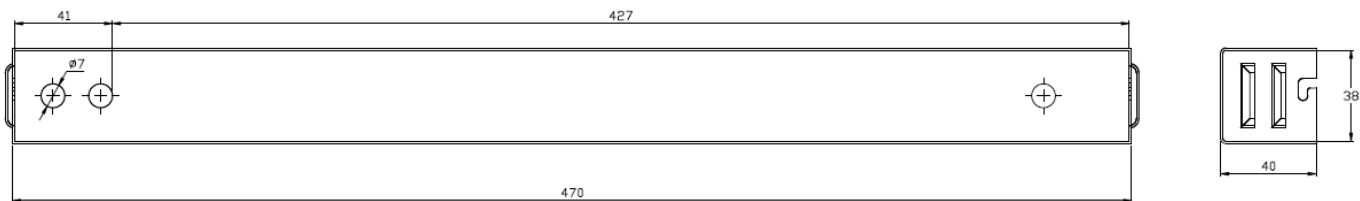

**PODSUFITKA
470×40×40 mm /
CEILING ROSE
470×40×40 mm**

Karta produktu
Data sheet

LUMINES PODSUFITKA 470×40×40 mm biała - KOMPLET

LUMINES ceiling rose 470×40×40 mm white - SET

Kolor Colour	Biały RAL9016 white RAL9016
Wymiary (mm) Dimensions	470 × 40 × 40
Indeks / EAN Index / EAN	14-0000-68 / 5904405909409
Średnica przewodu (mm) Wire diameter	max 7

LUMINES PODSUFITKA 470×40×40 mm srebrna - KOMPLET

LUMINES ceiling rose 470×40×40 mm silver - SET

Kolor Colour	Srebrny RAL9007 silver RAL9007
Wymiary (mm) Dimensions	470 × 40 × 40
Indeks / EAN Index / EAN	14-0000-70 / 5904405909423
Średnica przewodu (mm) Wire diameter	max 7

LUMINES PODSUFITKA 470×40×40 mm czarna - KOMPLET

LUMINES ceiling rose 470×40×40 mm black - SET

Kolor Colour	Czarny RAL9005 black RAL9005
Wymiary (mm) Dimensions	470 × 40 × 40 mm
Indeks / EAN Index / EAN	14-0000-69 / 5904405909416
Średnica przewodu (mm) Wire diameter	max 7