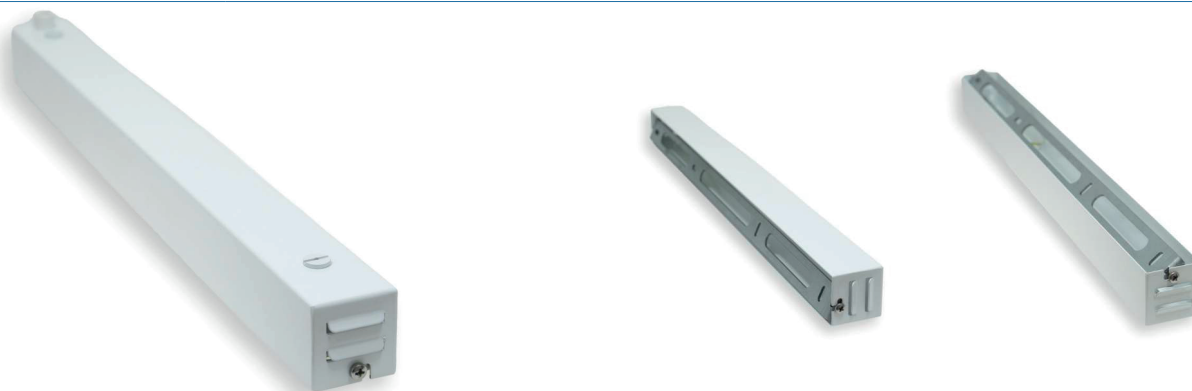

**PODSUFITKA
470×40×40 mm /
CEILING ROSE
470×40×40 mm**

Karta produktu
Data sheet

LUMINES PODSUFITKA 470×40×40 mm biała - KOMPLET

LUMINES ceiling rose 470×40×40 mm white - SET

Kolor Colour	Biały RAL9016 white RAL9016
Wymiary (mm) Dimensions	470 × 40 × 40
Indeks / EAN Index / EAN	14-0000-68 / 5904405909409
Średnica przewodu (mm) Wire diameter	max 7

LUMINES PODSUFITKA 470×40×40 mm srebrna - KOMPLET

LUMINES ceiling rose 470×40×40 mm silver - SET

Kolor Colour	Srebrny RAL9007 silver RAL9007
Wymiary (mm) Dimensions	470 × 40 × 40
Indeks / EAN Index / EAN	14-0000-70 / 5904405909423
Średnica przewodu (mm) Wire diameter	max 7

LUMINES PODSUFITKA 470×40×40 mm czarna - KOMPLET

LUMINES ceiling rose 470×40×40 mm black - SET

Kolor Colour	Czarny RAL9005 black RAL9005
Wymiary (mm) Dimensions	470 × 40 × 40 mm
Indeks / EAN Index / EAN	14-0000-69 / 5904405909416
Średnica przewodu (mm) Wire diameter	max 7

PL

Każdy zestaw zawiera już w sobie zmontowane następujące elementy:

Podsufitka
Mocowanie do podsufitki (brak kołków montażowych w zestawie)
Zacisk kablowy (odciążka ze śrubką)
Nakrętka 6-kątna
Przewód uziemiający
Podkładka zębata
Nypel M10×1