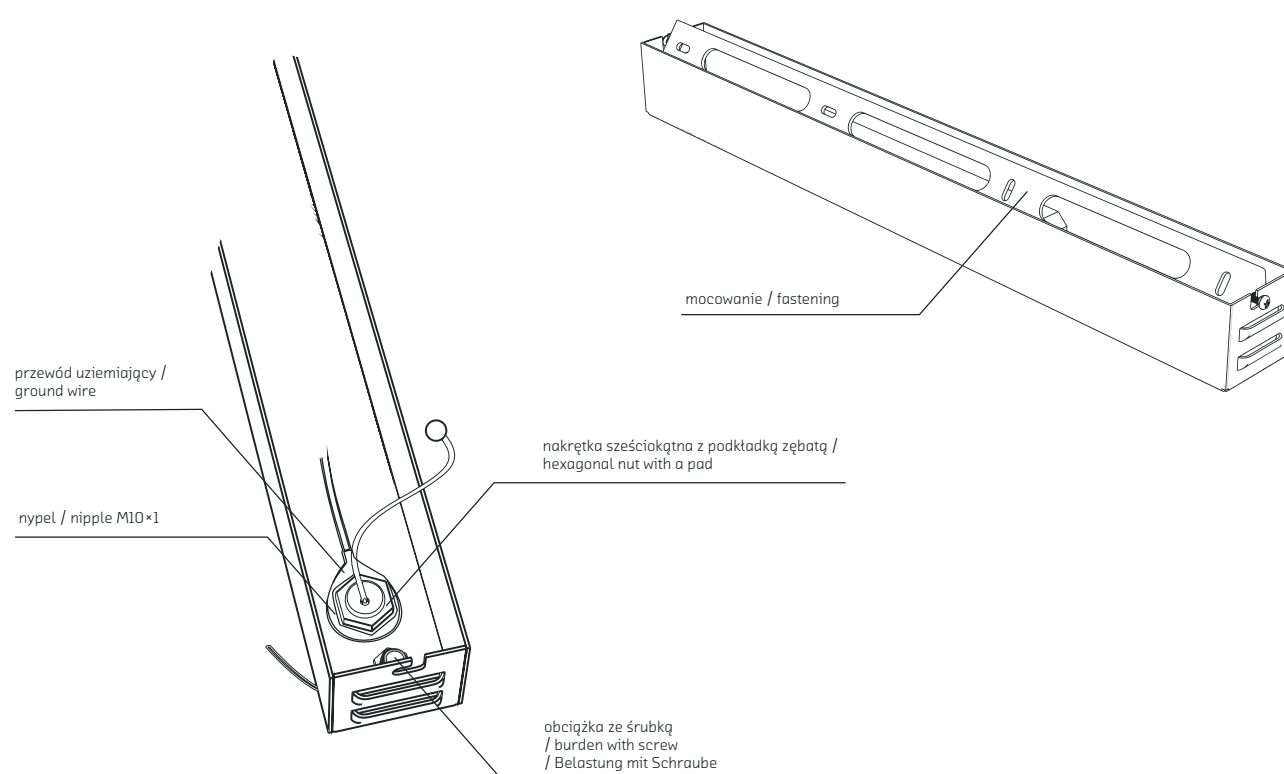

**PODSUFITKA
470×40×40 mm /
CEILING ROSE
470×40×40 mm**

Karta produktu
Data sheet

LUMINES PODSUFITKA 470×40×40 mm biała - KOMPLET

LUMINES ceiling rose 470×40×40 mm white - SET

Kolor Colour	Biały RAL9016 white RAL9016
Wymiary (mm) Dimensions	470 × 40 × 40
Indeks / EAN Index / EAN	14-0000-68 / 5904405909409
Średnica przewodu (mm) Wire diameter	max 7

LUMINES PODSUFITKA 470×40×40 mm srebrna - KOMPLET

LUMINES ceiling rose 470×40×40 mm silver - SET

Kolor Colour	Srebrny RAL9007 silver RAL9007
Wymiary (mm) Dimensions	470 × 40 × 40
Indeks / EAN Index / EAN	14-0000-70 / 5904405909423
Średnica przewodu (mm) Wire diameter	max 7

LUMINES PODSUFITKA 470×40×40 mm czarna - KOMPLET

LUMINES ceiling rose 470×40×40 mm black - SET

Kolor Colour	Czarny RAL9005 black RAL9005
Wymiary (mm) Dimensions	470 × 40 × 40 mm
Indeks / EAN Index / EAN	14-0000-69 / 5904405909416
Średnica przewodu (mm) Wire diameter	max 7

PL

Każdy zestaw zawiera już w sobie zmontowane następujące elementy:

Podsufitka
Mocowanie do podsufitki (brak kołków montażowych w zestawie)
Zacisk kablowy (odciążka ze śrubką)
Nakrętka 6-kątna
Przewód uziemiający
Podkładka zębata
Nypel M10×1