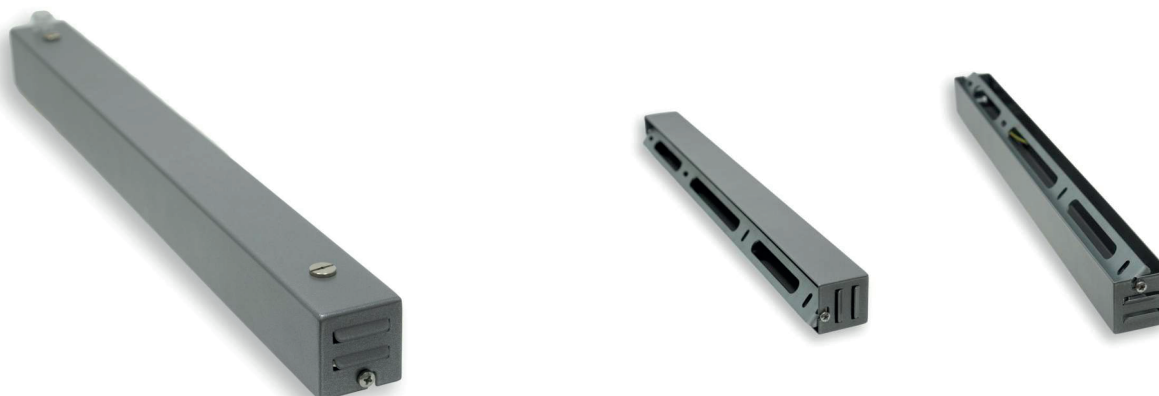

**PODSUFITKA
470×40×40 mm /
CEILING ROSE
470×40×40 mm**

Karta produktu
Data sheet

LUMINES PODSUFITKA 470×40×40 mm biała - KOMPLET

LUMINES ceiling rose 470×40×40 mm white - SET

Kolor Colour	Biały RAL9016 white RAL9016
Wymiary (mm) Dimensions	470 × 40 × 40
Indeks / EAN Index / EAN	14-0000-68 / 5904405909409
Średnica przewodu (mm) Wire diameter	max 7

LUMINES PODSUFITKA 470×40×40 mm srebrna - KOMPLET

LUMINES ceiling rose 470×40×40 mm silver - SET

Kolor Colour	Srebrny RAL9007 silver RAL9007
Wymiary (mm) Dimensions	470 × 40 × 40
Indeks / EAN Index / EAN	14-0000-70 / 5904405909423
Średnica przewodu (mm) Wire diameter	max 7

LUMINES PODSUFITKA 470×40×40 mm czarna - KOMPLET

LUMINES ceiling rose 470×40×40 mm black - SET

Kolor Colour	Czarny RAL9005 black RAL9005
Wymiary (mm) Dimensions	470 × 40 × 40 mm
Indeks / EAN Index / EAN	14-0000-69 / 5904405909416
Średnica przewodu (mm) Wire diameter	max 7

PL

Każdy zestaw zawiera już w sobie zmontowane następujące elementy:

Podsufitka
Mocowanie do podsufitki (brak kołków montażowych w zestawie)
Zacisk kablowy (odciążka ze śrubką)
Nakrętka 6-kątna
Przewód uziemiający
Podkładka zębata
Nypel M10×1