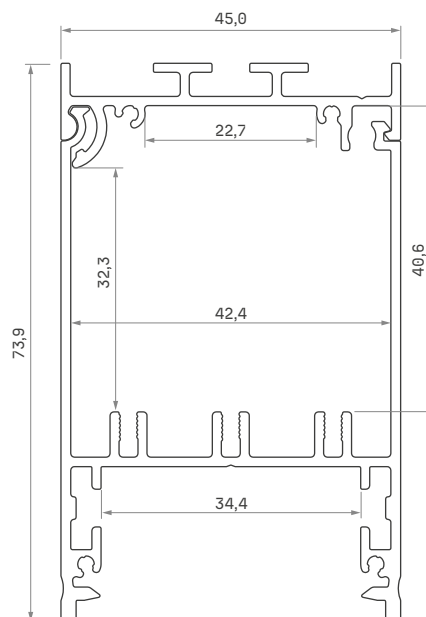

Sposoby montażu /
Assembly methods

FOLDO

Profil LED / Profile LED

Wymiary [mm] / Dimensions (mm): 1000, 2020, 3000

	CZARNY (anodowany) black (anodized)	SREBRNY (anodowany) silver (anodized)
Kolory profili Profile colors		
1,0 m	10-1072-10	10-1074-10
2,02 m	10-1072-20	10-1074-20
3,0 m	10-1072-30	10-1074-30
Szerokość taśmy LED [mm] LED strip width (mm)		

Profil montażowy LED / LED mounting profile

Wymiary [mm] / Dimensions (mm): 1000, 2020, 3000

FOLDO M1

	CZARNY (anodowany) black (anodized)	SREBRNY (anodowany) silver (anodized)
Kolory profili Profile colors		
1,0 m	10-1082-10	10-1084-10
2,02 m	10-1082-20	10-1084-20
3,0 m	10-1082-30	10-1084-30

Klosze (PVC/PMMA/PC) / Covers

Wymiary [mm] / Dimensions (mm): 1000, 2020, 3000

TRANSPARENTNY transparent	MROŻONY frozen	MLECZNY milky	FROSTED MLECZNY milky frosted	TRANSPARENTNY transparent
WIDE				PRISMATIC PC
				
1 m/PMMA 11-2033-10 1 m/PC 11-3033-10	1 m/PMMA 11-2032-10 1 m/PC 11-3032-10	1 m/PMMA 11-2031-10 1 m/PC 11-3031-10	1 m/PMMA 11-2036-10	1 m/PC 11-3034-10