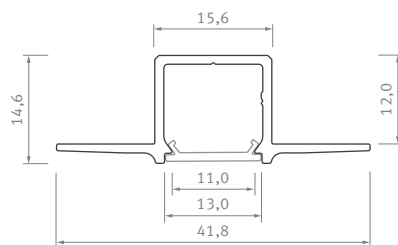

Profil LED / Profile LED

GAUDI

Karta produktu Data sheet

PL

Profil LED do montażu i wykończenia gładzi szpachlową zaprojektowany do instalacji jednej taśmy LED. Dzięki uproszczeniu konstrukcji pozwala na szybki i łatwy montaż.

EN

LED profile for installation and finishing with plaster, designed for one LED strip installation. Thanks to its simplified design, it enables quick and easy installation.

Sposoby montażu /
Assembly methods

GAUDI

Profil LED / Profile LED

Wymiary [mm] / Dimensions [mm]: 1000, 2020, 3000

	BIAŁY (lakierowany) white (lacquered)	CZARNY (lakierowany) black (lacquered)	SREBRNY (anodowany) silver (anodized)	SUROWY raw
Kolory profili Profile colors				
1,0 m	10-0951-10	10-0965-10	10-0974-10	10-0980-10
2,02 m	10-0951-20	10-0965-20	10-0974-20	10-0980-20
3,0 m	10-0951-30	10-0965-30	10-0974-30	10-0980-30
Szerokość taśmy LED (mm) LED strip width (mm)	do 12 up to 12			

Klosze (PVC/PMMA/PC) / Covers

Wymiary [mm] / Dimensions [mm]: 1000, 2020, 3000

TRANSPARENTNY transparent	MROŻONY frozen	MLECZNY milky	FROSTED MLECZNY milky frosted	CZARNY PMMA black PMMA	LENS 15 lens 15	LENS 30 lens 30
BASIC						
						
1 m/PMMA 11-2350-10 1 m/PC 11-3013-10	1 m/PMMA 11-2302-10 1 m/PC 11-3012-10	1 m/PMMA 11-2251-10 1 m/PC 11-3011-10	1 m/PMMA 11-2406-10	1 m/PMMA 11-2017-10	1 m/PMMA 11-2060-10	1 m/PMMA 11-2080-10