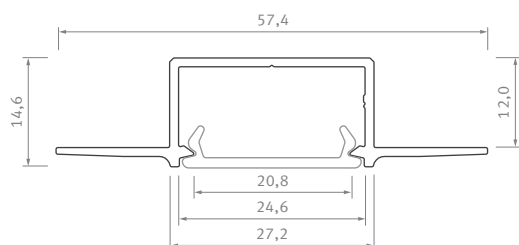

## Karta produktu Data sheet

**PL**

Podwójny Profil LED do montażu i wykończenia gładzi szpachlową zaprojektowany do instalacji dwóch równoległych taśm LED. Dzięki uproszczeniu konstrukcji pozwala na szybki i łatwy montaż.

**EN**

Double LED profile for installation and finishing with plaster, designed for two parallel LED strip installations. Thanks to its simplified design, it enables quick and easy installation.

**Sposoby montażu /**  
Assembly methods

## Profil LED / Profile LED

Wymiary [mm] / Dimensions (mm): 1000, 2020, 3000

	<b>BIAŁY (lakierowany)</b> white (lacquered)	<b>CZARNY (lakierowany)</b> black (lacquered)	<b>SREBRNY (anodowany)</b> silver (anodized)	<b>SUROWY</b> raw
<b>Kolory profili</b> Profile colors				
1,0 m	10-0831-10	10-0845-10	10-0854-10	10-0860-10
2,02 m	10-0831-20	10-0845-20	10-0854-20	10-0860-20
3,0 m	10-0831-30	10-0845-30	10-0854-30	10-0860-30
<b>Szerokość taśmy LED (mm)</b> LED strip width (mm)	<b>2 * 12</b>			