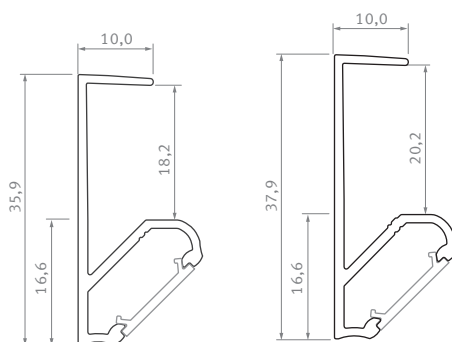

Profil LED / Profile LED

Q18 / Q20

Karta produktu Data sheet

PL
Profil kątowy 45° – oświetlenie szaf, blatów.

EN
Angle profile 45 degrees – lighting for shelves,
countertops.

Q18 / Q20

Sposoby montażu /
Assembly methods

Obejrzyj wideo /
Watch video

Q18

Profil LED / Profile LED

Wymiary [mm] / Dimensions (mm): 1000, 2020, 3000

	BIAŁY (lakierowany) white (lacquered)	CZARNY (anodowany) black (anodized)	INOX (anodowany) inox (anodized)	SREBRNY (anodowany) silver (anodized)	SUROWY raw
Kolory profili Profile colors					
1,0 m	10-0691-10	10-0692-10	10-0693-10	10-0694-10	10-0690-10
2,02 m	10-0691-20	10-0692-20	10-0693-20	10-0694-20	10-0690-20
3,0 m	10-0691-30	10-0692-30	10-0693-30	10-0694-30	10-0690-30
Szerokość taśmy LED [mm] LED strip width (mm)	do 12 up to 12				

Klosze (PVC/PMMA/PC) / Covers

Wymiary [mm] / Dimensions (mm): 1000, 2020, 3000

TRANSPARENTNY transparent	MROŻONY frozen	MLECZNY milky	FROSTED MLECZNY milky frosted	CZARNY PMMA black PMMA	LENS 15 lens 15	LENS 30 lens 30
BASIC						
						
1 m/PMMA 11-2350-10 1 m/PC 11-3013-10	1 m/PMMA 11-2302-10 1 m/PC 11-3012-10	1 m/PMMA 11-2251-10 1 m/PC 11-3011-10	1 m/PMMA 11-2406-10	1 m/PMMA 11-2017-10	1 m/PMMA 11-2060-10	1 m/PMMA 11-2080-10

Q20

Profil LED / Profile LED

Wymiary [mm] / Dimensions (mm): 1000, 2020, 3000

	BIAŁY (lakierowany) white (lacquered)	CZARNY (anodowany) black (anodized)	INOX (anodowany) inox (anodized)	SREBRNY (anodowany) silver (anodized)	SUROWY raw
Kolory profili Profile colors					
1,0 m	10-0001-13	10-0001-18	10-0001-23	10-0001-27	10-0001-32
2,02 m	10-0001-14	10-0001-19	10-0001-24	10-0001-28	10-0001-33
3,0 m	10-0001-15	10-0001-20	10-0001-25	10-0001-29	10-0001-34
Szerokość taśmy LED [mm] LED strip width (mm)	do 12 up to 12				