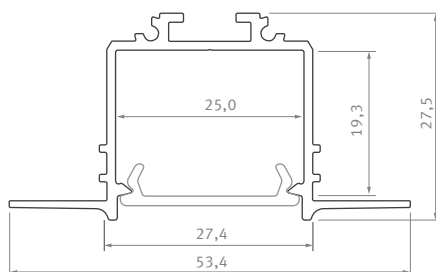

## Karta produktu Data sheet

PL

Wysoki profil wpuszczany – do stosowania w zabudowie architektonicznej, budynkach przemysłowych i komercyjnych.

EN

High recessed profile – to be used in the architectural solutions, industrial and commercial facilities.

### Profil LED / Profile LED

Wymiary [mm] / Dimensions (mm): 1000, 2020, 3000

	BIAŁY (lakierowany) white (lacquered)	CZARNY (lakierowany) black (lacquered)	SREBRNY (anodowany) silver (anodized)
Kolory profili Profile colors			
1,0 m	10-0551-10	10-0555-10	10-0554-10
2,02 m	10-0551-20	10-0555-20	10-0554-20
3,0 m	10-0551-30	10-0555-30	10-0554-30
Szerokość taśmy LED [mm] LED strip width [mm]	<b>2 × 12</b>		