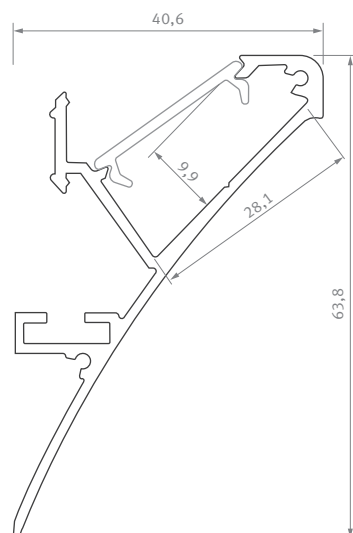

Profil LED / Profile LED

LOGI

Karta produktu Data sheet

PL
Profile napowierzchniowe – do stosowania dekoracyjnego, ściennego oraz przysufitowego.

EN
Surface profiles – for the decorative and wall lighting or for the cove LED lighting.

Sposoby montażu /
Assembly methods

Obejrzyj wideo /
Watch video

LOGI

Profil LED / Profile LED

Wymiary [mm] / Dimensions [mm]: 1000, 2020, 3000

	BIAŁY (lakierowany) white (lacquered)	CZARNY (lakierowany) black (lacquered)	SREBRNY (anodowany) silver (anodized)
LOGI			
1,0 m	10-0501-10	10-0455-10	10-0504-10
2,02 m	10-0501-20	10-0745-20	10-0504-20
3,0 m	10-0501-30	10-0745-30	10-0504-30
Szerokość taśmy LED [mm] LED strip width [mm]	2 × 12		

Klosze (PMMA) / Covers

Wymiary [mm] / Dimensions [mm]: 1000, 2020, 3000

TRANSPARENTNY transparent	MROŻONY frozen	MLECZNY milky	FROSTED MLECZNY milky frosted	CZARNY PMMA black PMMA	SREBRNY silver
DOUBLE			RASTER DOUBLE		
1 m/PMMA 11-2073-10	1 m/PMMA 11-2072-10	1 m/PMMA 11-2071-10	1 m/PMMA 11-2076-10	1 m/PMMA 11-2447-10	1m/ 14-0000-48

Dodatki / Accessories

ŁĄCZNIK PROSTY straight connector	PROFIL MONTAŻOWY SPARO mounting profile SPARO
14-3032-02	1 m/ 10-0544-10

Maksymalna rozpraszana moc źródeł światła LED

Maximum dissipated power of LED light sources