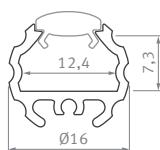

Profil LED / Profile LED

MICO

Karta produktu Data sheet

PL
Profil okrągły – do punkowego oświetlenia dekoracyjnego obrazów, witryn sklepowych, wystawowych.

EN
Round profile – for the spot decorative lighting of pictures, shop windows, exhibitions.

Sposoby montażu /
Assembly methods

Obejrzyj wideo /
Watch video

MICO

Profil LED / Profile LED

Wymiary [mm] / Dimensions (mm): 1000, 2020, 3000

	BIAŁY (lakierowany) white (lacquered)	CZARNY (anodowany) black (anodized)	INOX (anodowany) inox (anodized)	SREBRNY (anodowany) silver (anodized)	SUROWY raw
Kolory profili Profile colors					
1,0 m	10-0301-10	10-0302-10	10-0303-10	10-0304-10	10-0300-10
2,02 m	10-0301-20	10-0302-20	10-0303-20	10-0304-20	10-0300-20
3,0 m	10-0301-30	10-0302-30	10-0303-30	10-0304-30	10-0300-30
Szerokość taśmy LED (mm) LED strip width (mm)	do 10 up to 10				

Klosze (PVC/PMMA/PC) / Covers

Wymiary [mm] / Dimensions (mm): 1000, 2020, 3000

TRANSPARENTNY transparent	MROŻONY frozen	MLECZNY milky	FROSTED MLECZNY milky frosted	CZARNY PMMA black PMMA	SLIM LENS 15 slim lens 15
SLIM					
1 m/PMMA 11-2023-10	1 m/PMMA 11-2022-10	1 m/PMMA 11-2021-10	1 m/PMMA 11-2026-10	1 m/PMMA 11-2027-10	1 m/PMMA 11-2060-10