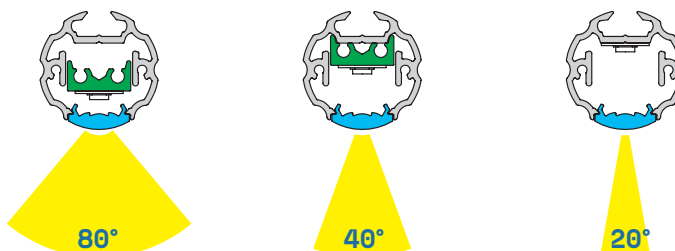

Rozkład kąta świecenia w profilu COSMO z wykorzystaniem COSMO M1 dla kloszy BASIC LENS 30
Beam angle in COSMO profile with COSMO M1 profile for BASIC LENS 30