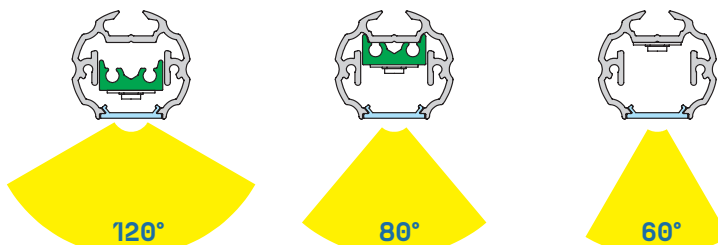

COSMO M1

Profil montażowy LED / Mounting profile LED

Wymiary (mm) / Dimensions (mm): 1000, 2020, 3000

Kolory profili Profile colors	SREBRNY (anodowany) silver (anodized)	
	1,0 m	10-0164-10
	2,02 m	10-0164-20
	3,0 m	10-0164-30
Szerokość taśmy LED (mm) LED strip width (mm)	do 12 mm up to 12 mm	

Rozkład kąta świecenia w profilu COSMO z wykorzystaniem COSMO M1 dla kloszy BASIC
Beam angle in COSMO profile with COSMO M1 profile for BASIC