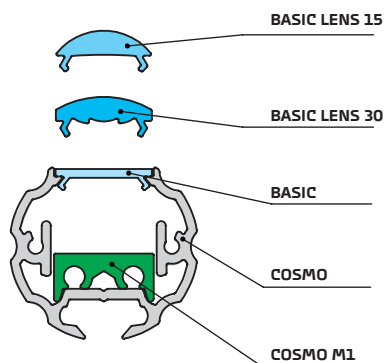

## Profil montażowy LED / Mounting profile LED

Wymiary (mm) / Dimensions (mm): 1000, 2020, 3000

Kolory profili Profile colors	SREBRNY (anodowany) silver (anodized)	
		
	1,0 m	10-0164-10
	2,02 m	10-0164-20
	3,0 m	10-0164-30
Szerokość taśmy LED (mm) LED strip width (mm)	do 12 mm up to 12 mm	

Rozkład kąta świecenia w profilu COSMO z wykorzystaniem COSMO M1 dla kloszy BASIC  
Beam angle in COSMO profile with COSMO M1 profile for BASIC

Rozkład kąta świecenia w profilu COSMO z wykorzystaniem COSMO M1 dla kloszy BASIC LENS 15  
Beam angle in COSMO profile with COSMO M1 profile for BASIC LENS 15

Rozkład kąta świecenia w profilu COSMO z wykorzystaniem COSMO M1 dla kloszy BASIC LENS 30  
Beam angle in COSMO profile with COSMO M1 profile for BASIC LENS 30

**LUMINES**<sup>®</sup>  
LIGHTING

[www.lumines.pl](http://www.lumines.pl)