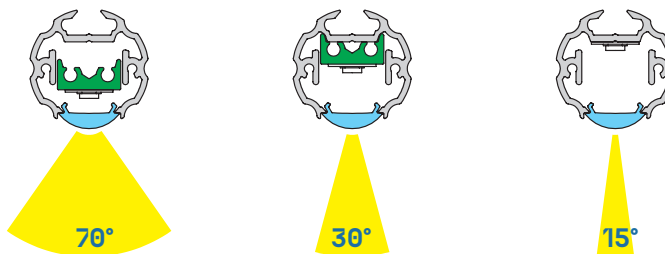

## Profil montażowy LED / Mounting profile LED

Wymiary (mm) / Dimensions (mm): 1000, 2020, 3000

Kolory profili Profile colors	SREBRNY (anodowany) silver (anodized)	
		
	1,0 m	10-0164-10
	2,02 m	10-0164-20
	3,0 m	10-0164-30
Szerokość taśmy LED (mm) LED strip width (mm)	do 12 mm up to 12 mm	

Rozkład kąta świecenia w profilu COSMO z wykorzystaniem COSMO M1 dla kloszy BASIC  
Beam angle in COSMO profile with COSMO M1 profile for BASIC

Rozkład kąta świecenia w profilu COSMO z wykorzystaniem COSMO M1 dla kloszy BASIC LENS 15  
Beam angle in COSMO profile with COSMO M1 profile for BASIC LENS 15

Rozkład kąta świecenia w profilu COSMO z wykorzystaniem COSMO M1 dla kloszy BASIC LENS 30  
Beam angle in COSMO profile with COSMO M1 profile for BASIC LENS 30

**LUMINES**<sup>®</sup>  
LIGHTING

[www.lumines.pl](http://www.lumines.pl)