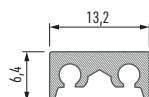

Profil montażowy LED / Mounting profile LED

COSMO M1

Karta produktu Data sheet

PL

Profil dodatkowy - uzupełnienie profilu COSMO. Pozwala na zmianę kąta świecenia taśm LED pod wpływem zmiany wysokości w profilu bazowym.

EN

Auxiliary profile - completing the COSMO profile. It allows you to change the angle of lighting LED strips under the influence of changing the height in the base profile.