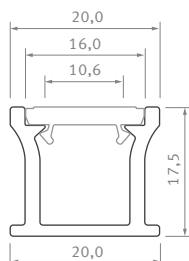

Profil LED / Profile LED

RUNO

Karta produktu Data sheet

PL
Głęboki profil wpuszczany do montażu w podłodze. Oświetlenie dekoracyjne do biur, hoteli, łazienek.

EN
Groove mounted profile – floor lighting, decorative – bathrooms, offices, hotels.

Sposoby montażu /
Assembly methods

Obejrzyj wideo /
Watch video

RUNO

Profil LED / Profile LED

Wymiary [mm] / Dimensions (mm): 1000, 2020, 3000

	BIAŁY (lakierowany) white (lacquered)	CZARNY (lakierowany) black (lacquered)	SREBRNY (anodowany) silver (anodized)
Kolory profili Profile colors			
1,0 m	10-0001-37	10-0755-10	10-0001-42
2,02 m	10-0001-38	10-0625-20	10-0001-43
3,0 m	10-0001-39	10-0755-30	10-0001-44
Szerokość taśmy LED (mm) LED strip width [mm]	10 mm		

Klosze (PC) / Covers

Wymiary [mm] / Dimensions (mm): 1000, 2020, 3000

MLECZNY PC milky
TERRA

1 m/PC 11-3041-10

Zasłepki (tworzywo sztuczne) / End caps (plastic)

Z OTWOREM TRASOWANYM with push-hole		
BIAŁY white	CZARNY black	SREBRNY / SZARY silver / gray
		
ABS 12-0000-57	ABS 12-0000-71	ABS 12-0000-58 ABS lacq. 12-1105-01

Maksymalna rozpraszana moc źródeł światła LED

Maximum dissipated power of LED light sources

dla temperatury profilu for temperature profile 55° C	dla temperatury profilu for temperature profile 65° C
19,1 W	25,8 W